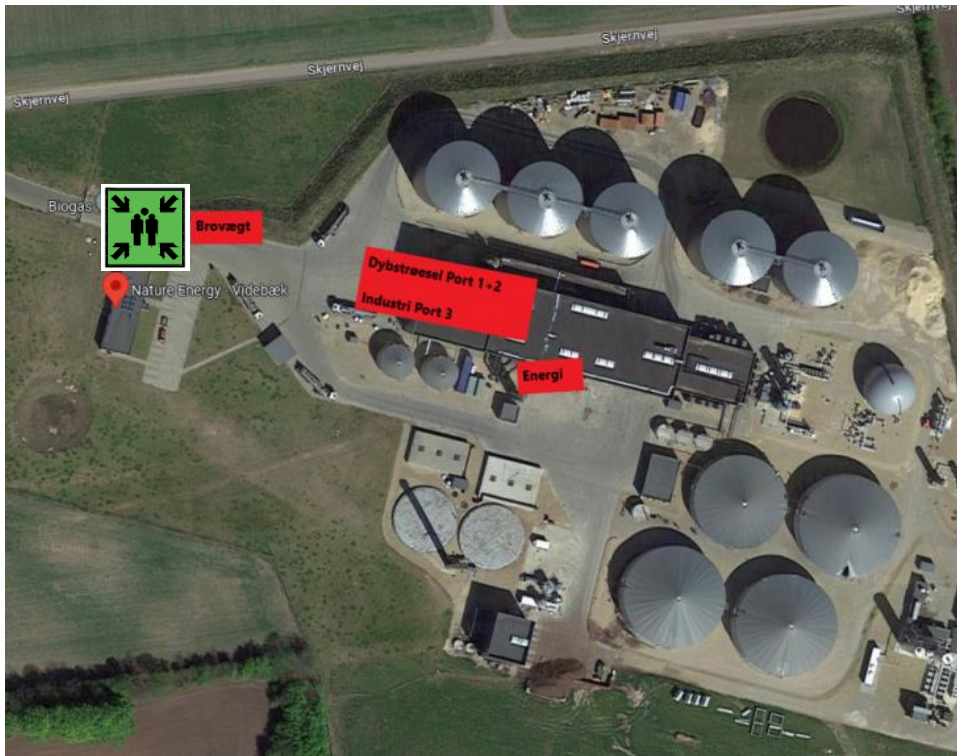

Oversigt Nature Energy Videbæk

Skjernvej 55A, DK-6920 Videbæk

Kontakt og åbningstider:

- Vagt tlf. til anlæg: 63 13 73 86 (tast 1)
 - Når chaufføren holder på anlægget og skal anvises ift. losning osv.
- Industri tlf.: 63 15 65 95
 - Når leverandøren skal aftale nærmere ift. levering
 - Så alt det der foregår inden chaufføren holder på anlægget
- Åbningstider med personale
 - Mandag-torsdag: 7-16
 - Fredag: 7-15
- Åbningstid for levering af biomasse
 - Hverdage kl. 05:30 til 17:30

Koblinger:

- Industrispor: 3" Tankvognskobling
- Højenergi: 3" Tankvognskobling, også mulighed for at 5" Perrot kobling

OBS! Der må ikke vaskes ved energigraven pga. regnvandsbassin

Sikkerhedsbestemmelser, chauffører skal bære: